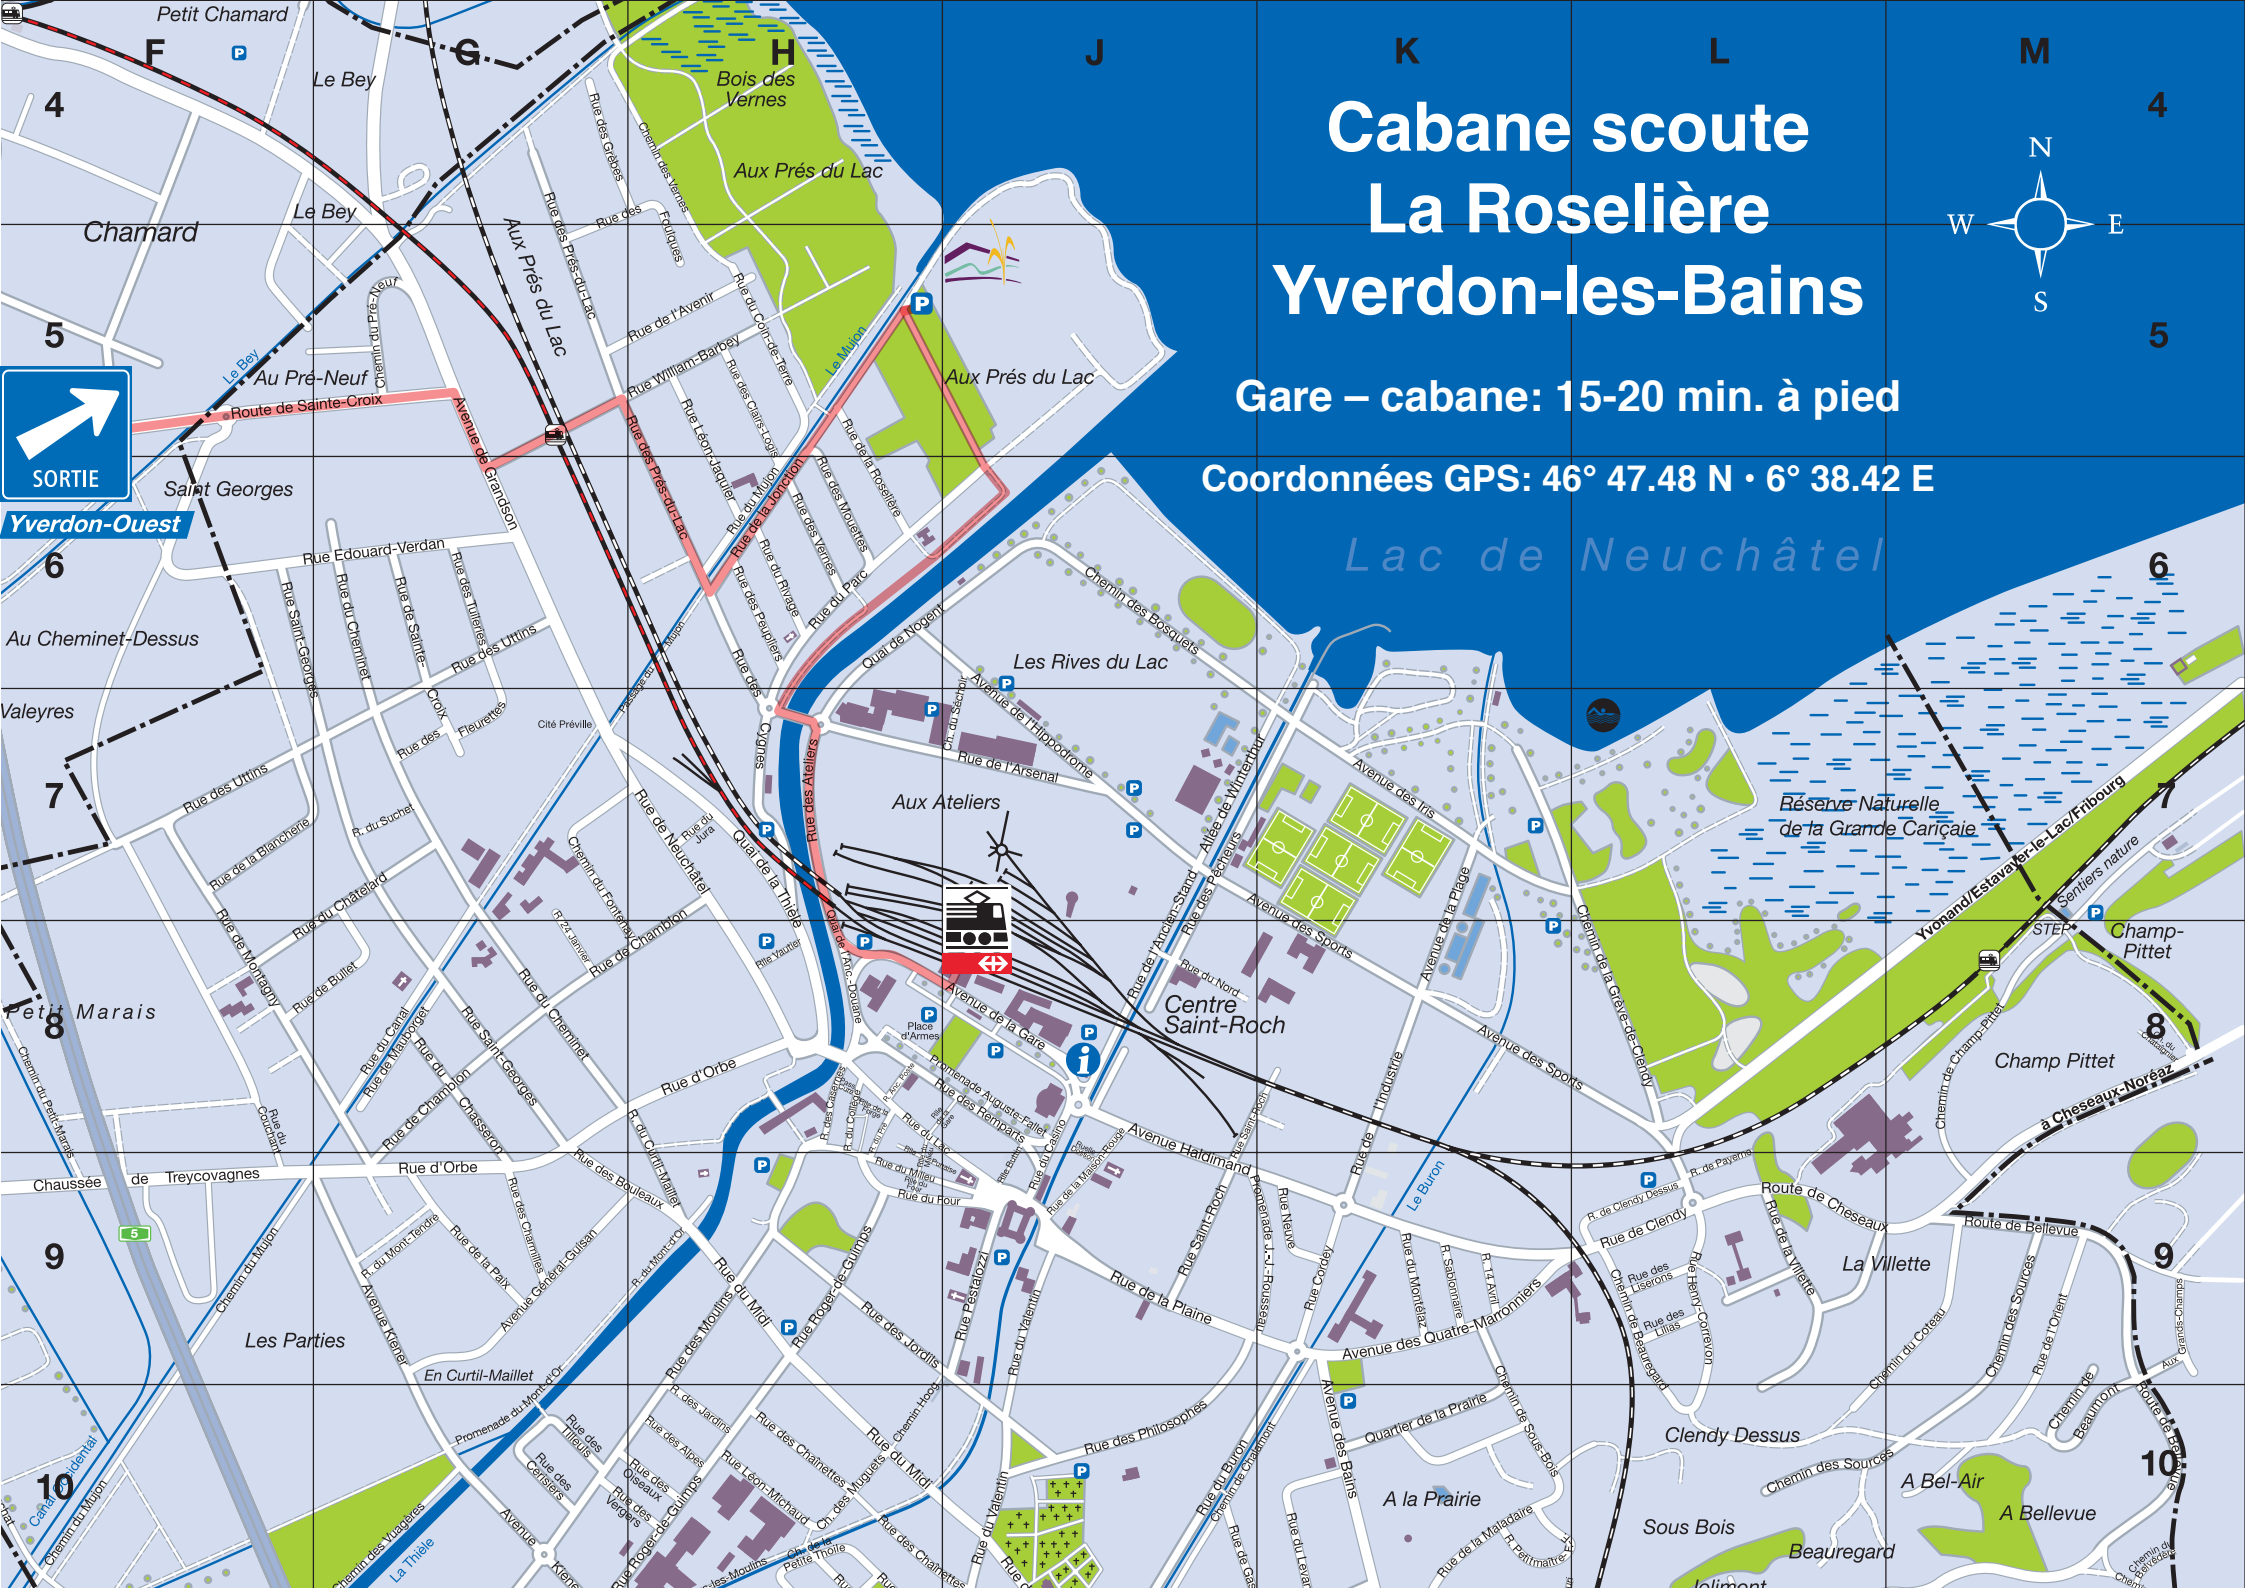

Cabane scout La Roselière Yverdon-les-Bains

Gare – cabane: 15-20 min. à pied

Coordonnées GPS: 46° 47.48 N · 6° 38.42 E

Yverdon-Ouest